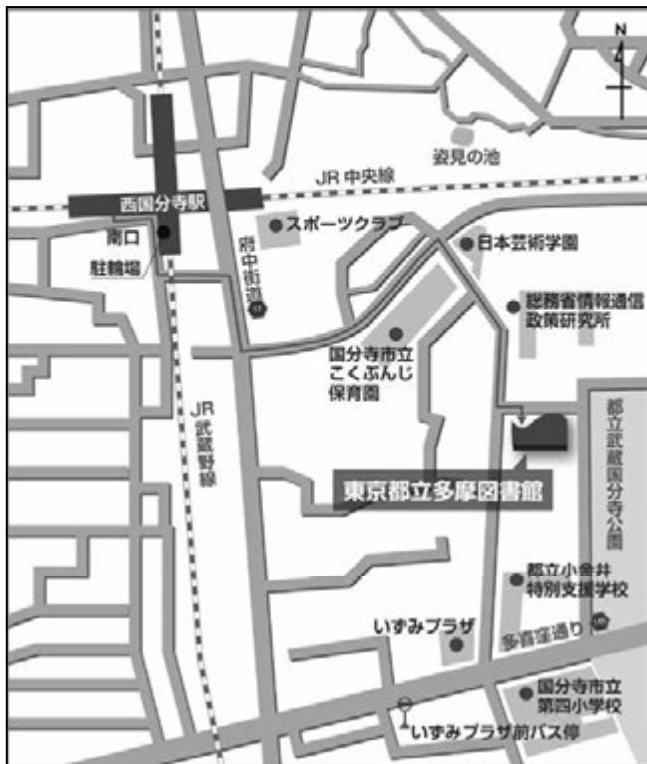

会場案内

東京都教職員研修センター

〒113-0033 東京都文京区本郷1-3-3

電話 03 (5802) 0201(代) ファクシ 03 (5802) 0333

■交通■

- ・ JR総武線水道橋駅東口より 徒歩3分
- ・ 都営地下鉄三田線水道橋駅より 徒歩3分
- ・ 東京メトロ丸ノ内線後楽園駅より 徒歩10分
- ・ 東京メトロ南北線後楽園駅より 徒歩10分

東京都立多摩図書館

〒185-8520 国分寺市泉町2-2-26

■交通■

- ・ 西国分寺駅南口より 徒歩7分
- ・ 京王バス
寺83系統 国分寺駅南口～府中営業所
寺85系統 総合医療センター～小平団地
いずみプラザ前バス停より 徒歩5分

多摩永山情報教育センター

〒206-0024 東京都多摩市諏訪2-5-1

■交通■

- ・ 小田急線小田急永山駅より 徒歩5分
- ・ 京王線京王永山駅より 徒歩5分