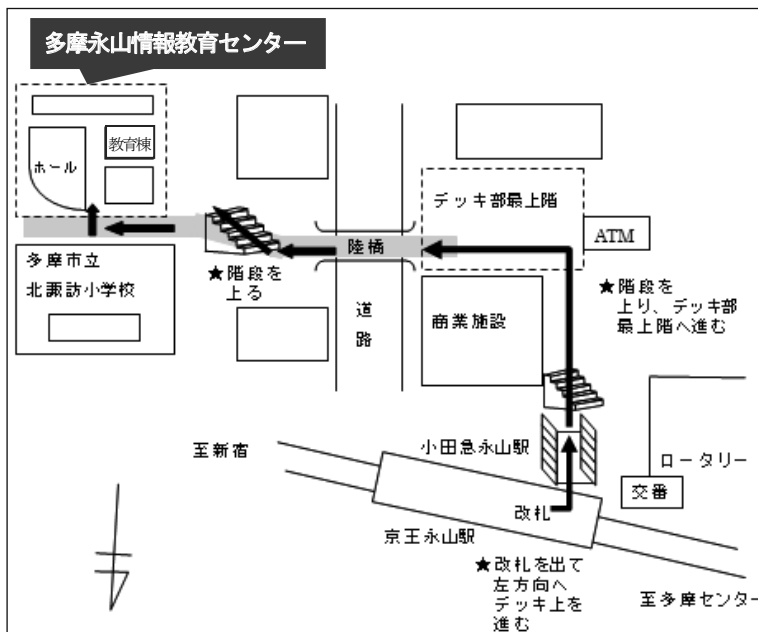

会場案内

東京都教職員研修センター

〒113-0033 東京都文京区本郷1-3-3

電話 03 (5802) 0201(代) ファクシ 03 (5802) 0333

■交通■

- ・ JR総武線水道橋駅東口より 徒歩3分
- ・ 都営地下鉄三田線水道橋駅より 徒歩3分
- ・ 東京メトロ丸ノ内線後楽園駅より 徒歩10分
- ・ 東京メトロ南北線後楽園駅より 徒歩10分

東京都立多摩図書館

〒185-8520 国分寺市泉町2-2-26

■交通■

- ・ 西国分寺駅南口より 徒歩7分
- ・ 京王バス
寺83系統 国分寺駅南口～府中営業所
寺85系統 総合医療センター～小平団地
いずみプラザ前バス停より 徒歩5分

多摩永山情報教育センター

〒206-0024 東京都多摩市諏訪2-5-1

■交通■

- ・ 小田急線小田急永山駅より 徒歩5分
- ・ 京王線京王永山駅より 徒歩5分